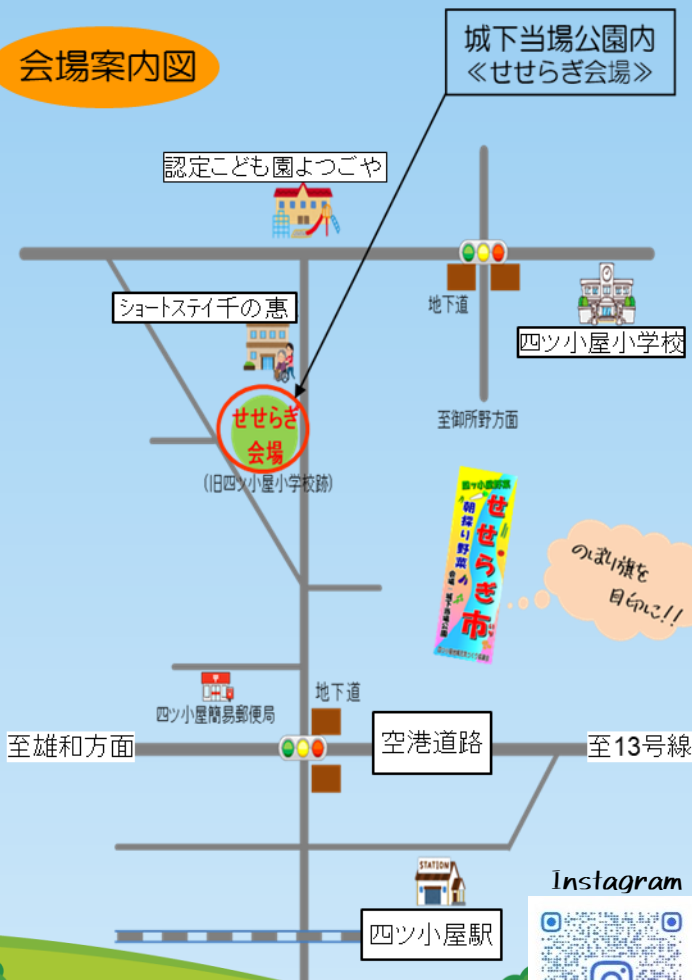

2024年

四ツ小屋とれたたて野菜

四ツ小屋野菜

～農村と近郊都市をつなぐ「四ツ小屋交流」～

中止や内容の変更がある場合がございますので、
予めご了承ください。

とれたたて新鮮野菜販売

9:30～無くなりしだい終了

開催日

10月12日 土

なべっこ交流 限定50名!

(参加無料)

午前10:00～

- 自然の中で秋の味覚を楽しもう!
- きりたんぽ作りを体験してみよう!
焼きみそきりたんぽ (数量限定)

せせらぎ市

会場案内図

新米の販売

今年もおいしい新米の季節が
やってきました!
配達・量り売りも承ります。

10月19日 土 10時～

せせらぎ市 in けやきマルシェ

場所：中央シルバーエリア内

四ツ小屋自慢の
新鮮野菜を販売します!

Instagram

@YOTSUGUYA_GENKI

HP